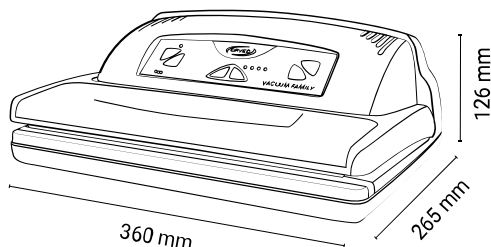

Technische Daten

KANN VERPACKEN

Flüssigkeiten

Feststoffe

GEHÄUSE
ABS

VAKUUMPUMPE
11lt/m

TYP DER PUMPE
selbstschmierend

ABMESSUNGEN
360x265x126h mm

GEWICHT
3,5 Kg

SPANNUNG
220-240V / 50-60Hz - 400W

SCHWEISSLEISTE
310 mm

INSTALLATION
Theke