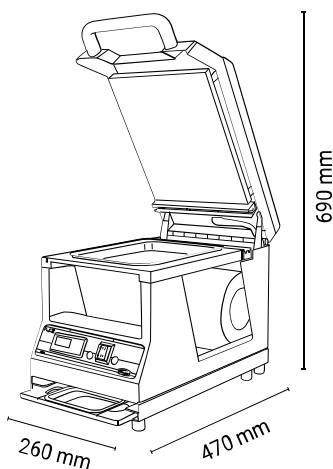

Specifiche tecniche

PUÒ CONFEZIONARE:

Liquidi

Solidi

Delicati

IDEALE PER

supermercati, gastronomie, ristoranti d'asporto, fast-food

CARROZZERIA

Acciaio Inox

DIMENSIONI

260x530x340h mm

PESO

16,5 kg

TENSIONE

220-240V / 50-60Hz - 750W

POTENZA MAX ASSORBITA

230V 50/60Hz - 750W

RIPIANI STANDARD

1x 137x95 mm, 1x 190x137mm -
1x 190x260 mm

INSTALLAZIONE

banco