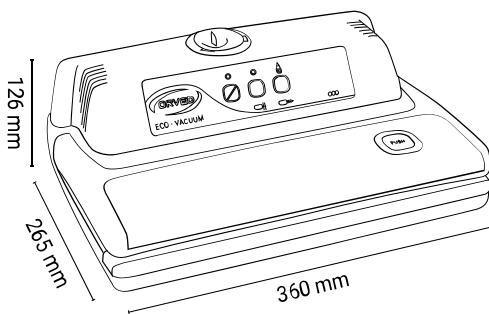

Technische Daten

KANN VERPACKEN

Flüssigkeiten

Feststoffe

GEHÄUSE
ABS

VAKUUMPUMPE
11lt/m

TYP DER PUMPE
selbstschmierend

ABMESSUNGEN
360x265x126h mm

GEWICHT
3,5 Kg

SPANNUNG
220-240V / 50-60Hz - 400W

SCHWEISSLEISTE
310 mm

INSTALLATION
Theke